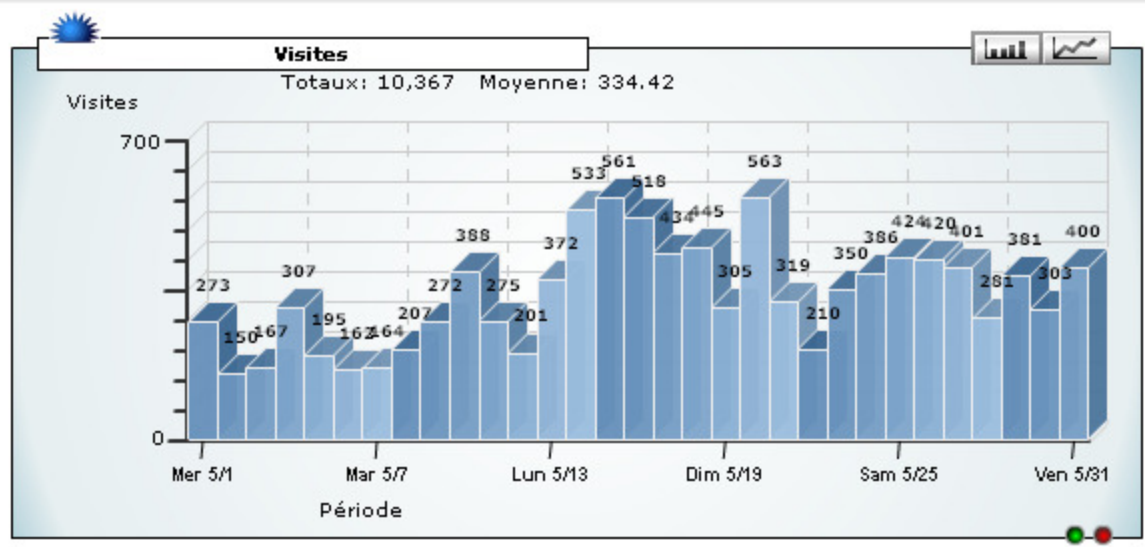

Suivi des visites et des pages vues

Exporter   

luttedeclassse.org | 5/1/2013 - 5/31/2013

	Téléchargements	Appels de f	Octets
1.	/dossier3/bresil_luttes_paysannes_241212.pdf	149	9.99MB
2.	/marxisme/broue_pboich.pdf	96	171.81MB
3.	/dossier/eco_france_riches_120712.pdf	83	198.39MB
4.	/construction/kiiberg.pdf	60	6.81MB
5.	/tribune/IO250_2.pdf	53	72.85MB
6.	/tribune/IO249_2.pdf	51	85.52MB
7.	/construction/pci306.pdf	40	59.30MB
8.	/tribune/IO201_2.pdf	40	24.35MB
9.	/tribune/IO251_2.pdf	36	36.91MB
10.	/dossier2/usa_sport_301012.pdf	34	5.37MB
Totaux:		20,381	4.85GB

juin
 déc.
 V 5
 3 4
 10 11
 17 18
 24 25
 31 1
 int

Synthèse géographique

Exporter

luttedeclassse.org | 5/1/2013 - 5/31/2013

Préc. << 1-458 | 458 >> Suivant Afficher 1 500 Filtre

Synthèse géographique