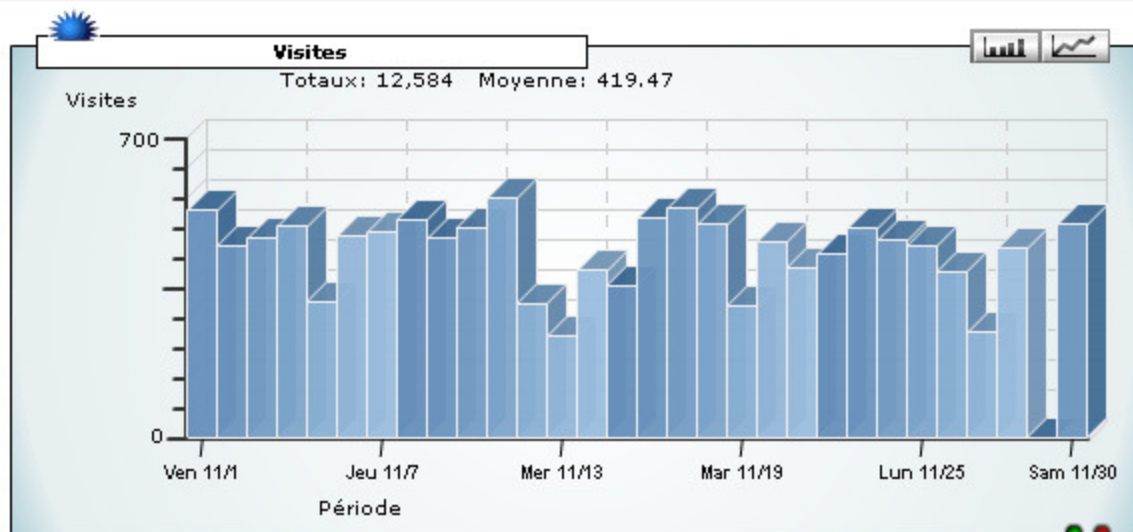

from

luttedeclasser.org

Suivi des visites et des pages vues

Exporter

luttedeclasser.org | 11/1/2013 - 11/30/2013

Téléchargements		Appels de fi	Octets
1.	/dossier/eco_france_riches_120712.pdf	157	372.59MB
2.	/marxisme/broue_pbolch.pdf	64	115.79MB
3.	/construction/klbroue.pdf	61	8.97MB
4.	/dossier3/bresil_lutttes_paysannes_241212.pdf	61	4.02MB
5.	/construction/pci306.pdf	60	88.19MB
6.	/marxisme/sd_allemande.pdf	50	154.03MB
7.	/tribune/IO276_2.pdf	48	54.60MB
8.	/service/io70_71_72.pdf	41	3.78MB
9.	/construction/klberg.pdf	39	4.42MB
10.	/tribune/IO275_2.pdf	36	39.79MB
Totaux:		28.833	5.90GB

Préc. << 1-493 | 493 >> Suivant

Afficher

1

500

Filtre 

Synthèse géographique