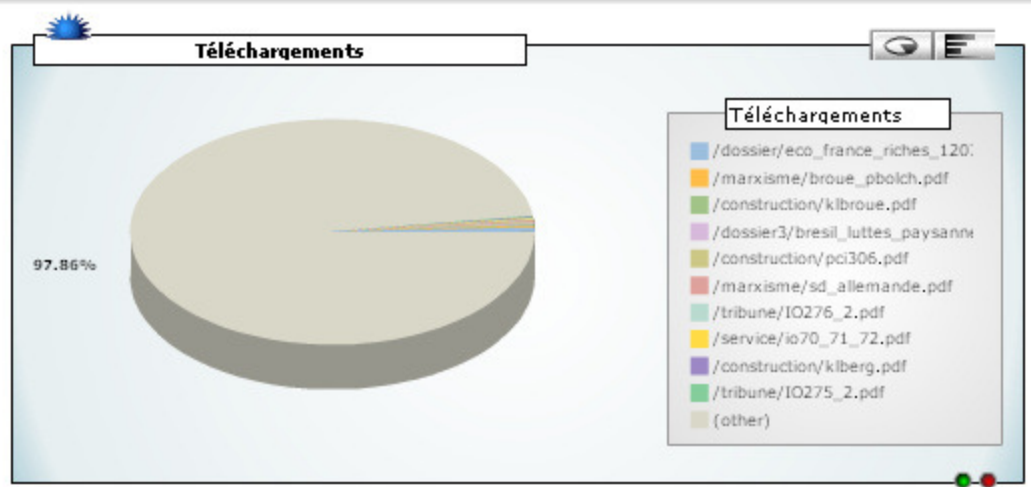

from

luttedeclasser.org

Suivi des visites et des pages vues

Exporter

luttedeclasser.org | 11/1/2013 - 11/30/2013

Téléchargements		Appels de fi	Octets
1.	/dossier/eco_france_riches_120712.pdf	157	372.59MB
2.	/marxisme/broue_pbolch.pdf	64	115.79MB
3.	/construction/klbroue.pdf	61	8.97MB
4.	/dossier3/bresil_lutttes_paysannes_241212.pdf	61	4.02MB
5.	/construction/pci306.pdf	60	88.19MB
6.	/marxisme/sd_allemande.pdf	50	154.03MB
7.	/tribune/IO276_2.pdf	48	54.60MB
8.	/service/io70_71_72.pdf	41	3.78MB
9.	/construction/klberg.pdf	39	4.42MB
10.	/tribune/IO275_2.pdf	36	39.79MB
Totaux:		28.833	5.90GB

Préc. << 1-493 | 493 >> Suivant

Afficher

1

500

Filtre 

Synthèse géographique